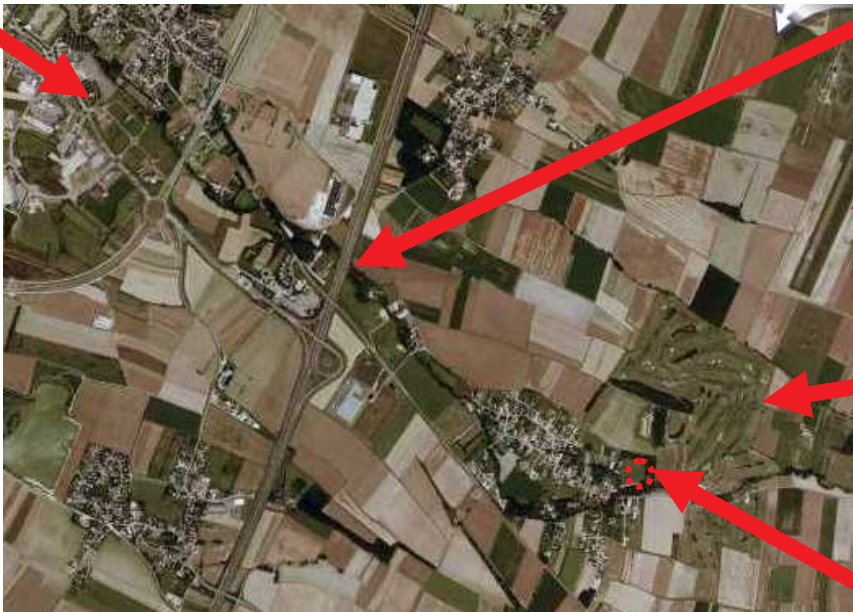

HOSTELLERIE DE LEVERNOIS  
15, RUE DU GOLF  
21200 LEVERNOIS  
TEL : +33 3 80 24 73 58

HOSTELLERIE  
DE LEVERNOIS

COORDONNÉES GPS  
N 46°59'37''  
E 004°52'43''

SURFACE  
D'ATERRISSAGE

BEAUNE

AUTOROUTE A6

PISTE ATERRISSAGE  
AERODROME DE  
BEAUNE

GOLF

SURFACE  
D'ATERRISSAGE