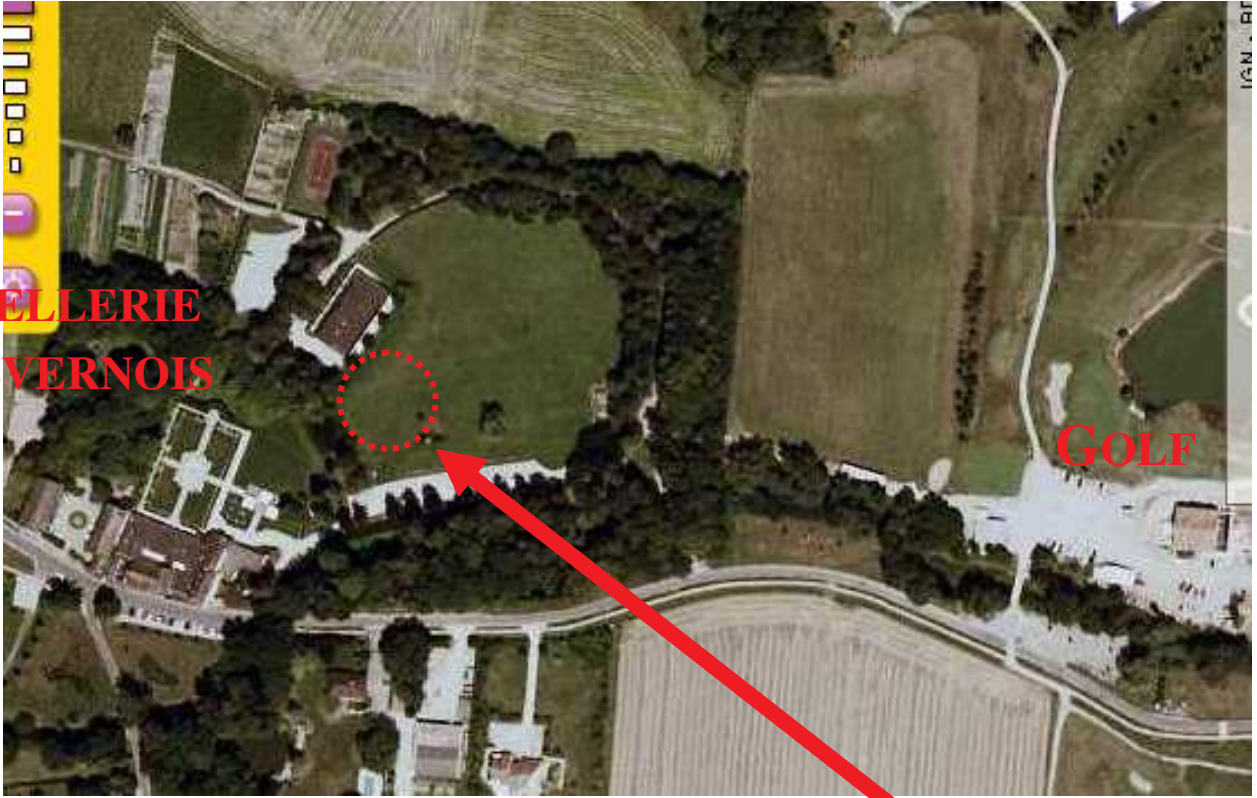

HOSTELLERIE DE LEVERNOIS  
15, RUE DU GOLF  
21200 LEVERNOIS  
TEL : +33 3 80 24 73 58

HOSTELLERIE  
DE LEVERNOIS

COORDONNÉES GPS  
N 46°59'37''  
E 004°52'43''

SURFACE  
D'ATERRISSAGE

BEAUNE

AUTOROUTE A6

PISTE ATERRISSAGE  
AERODROME DE  
BEAUNE

GOLF

SURFACE  
D'ATERRISSAGE