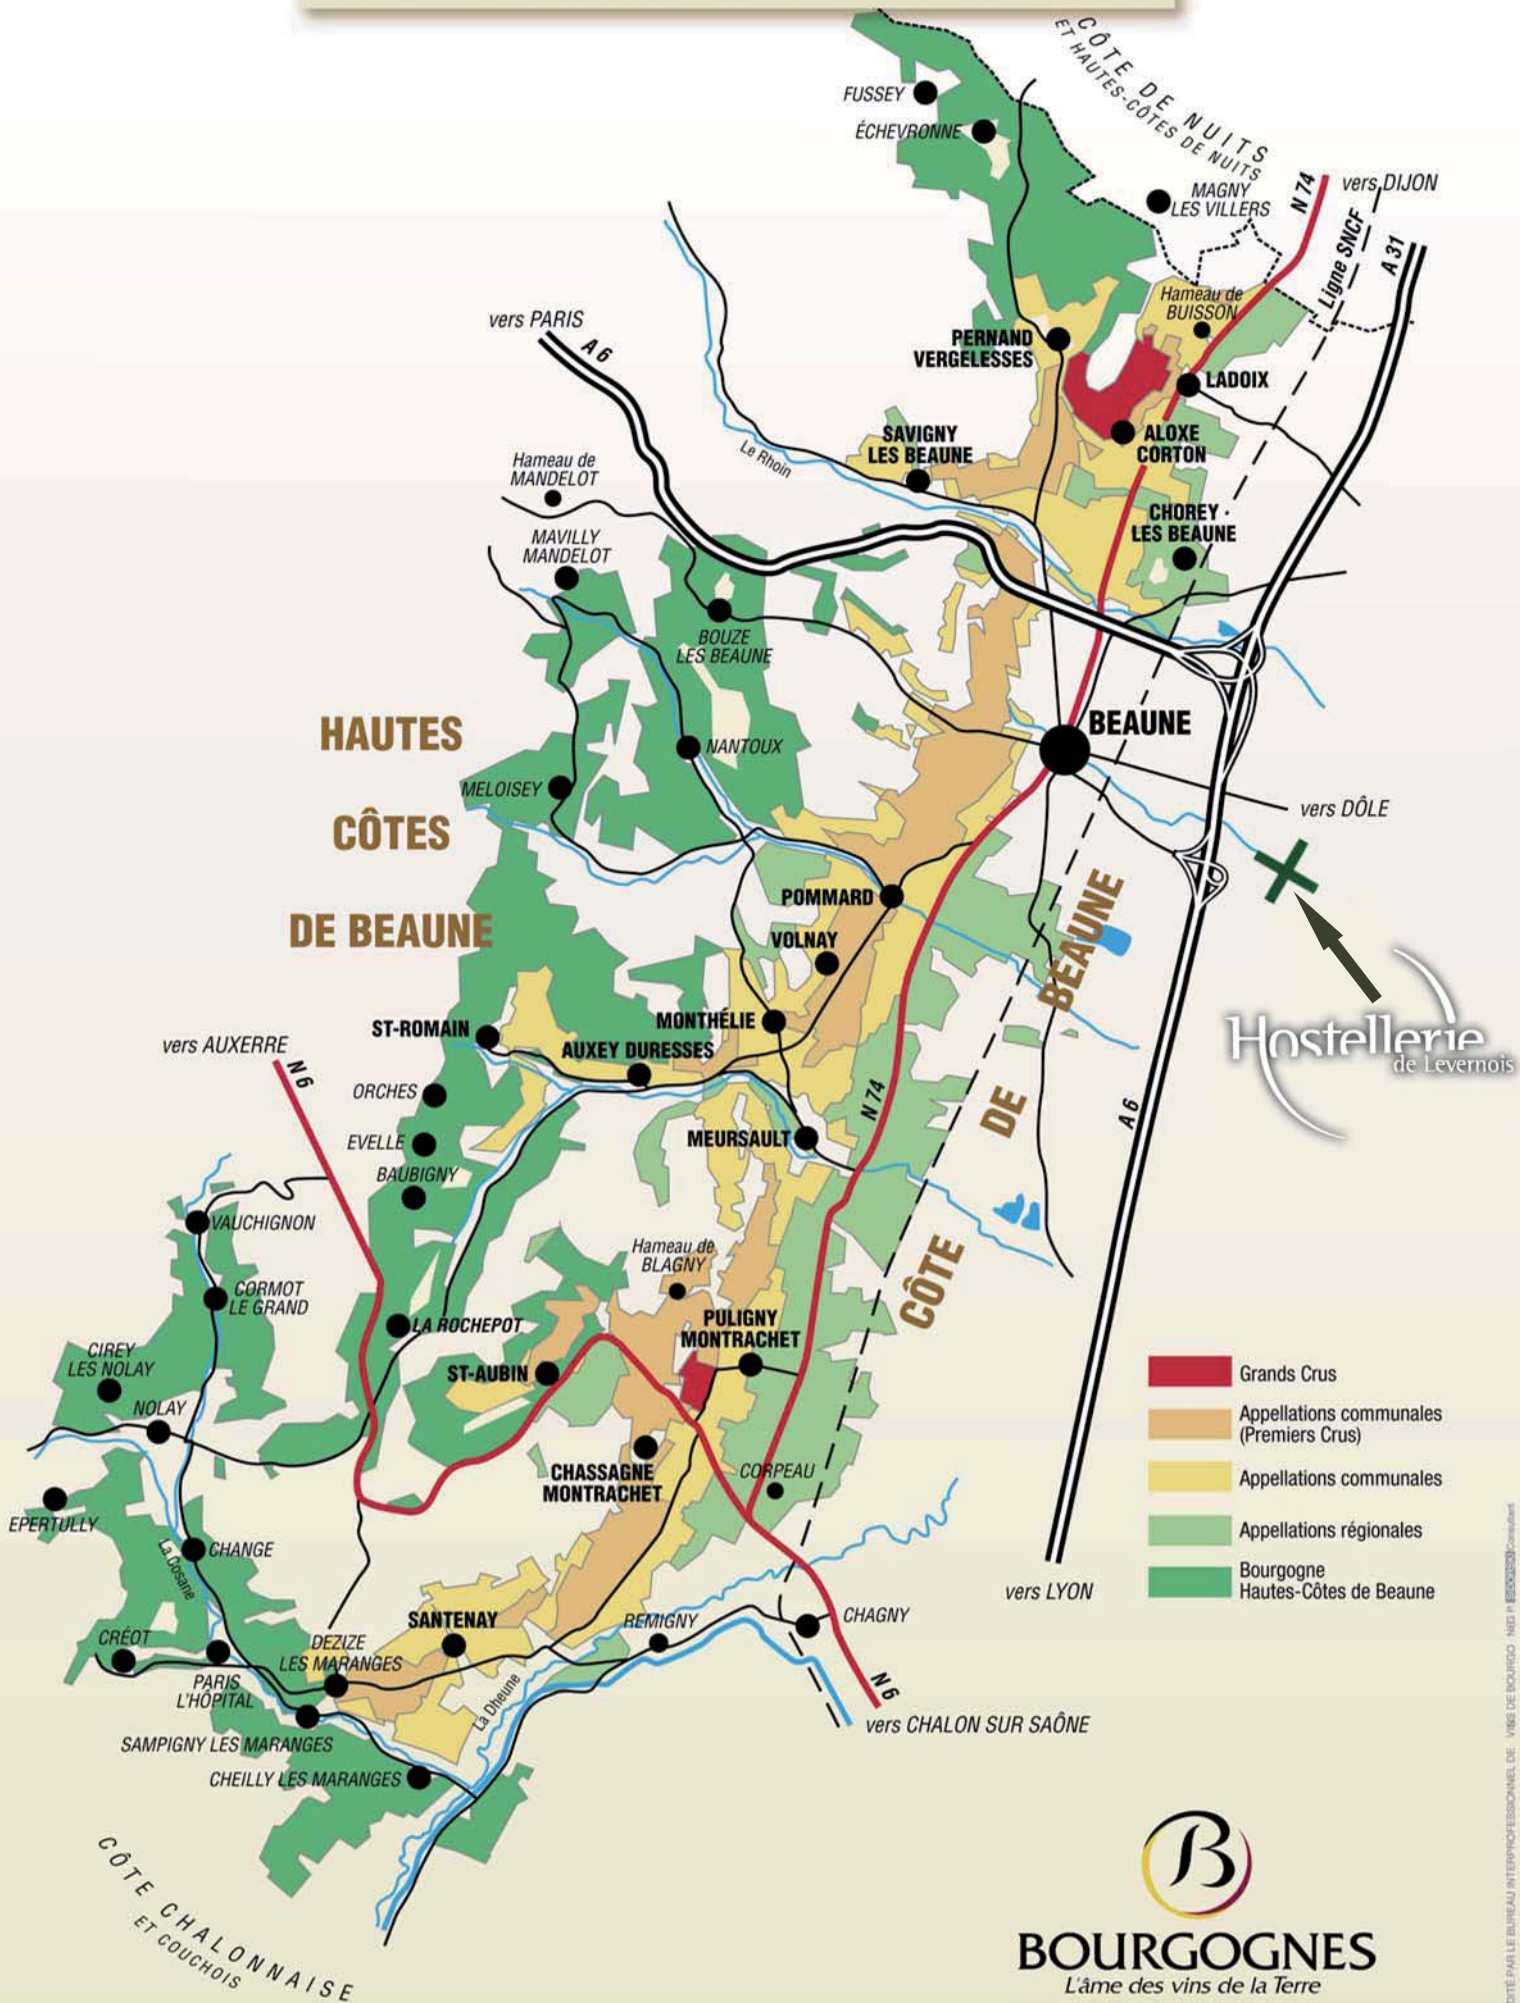

# VIGNOBLE DE LA CÔTE DE BEAUNE ET DES HAUTES CÔTES DE BEAUNE

# LA BOURGOGNE ET SES CINQ VIGNOBLES

CHABLIS & LE GRAND AUXERROIS

CHÂTILLONNAIS

**LES VIGNOBLES**

- Chablis et le Grand Auxerrois
- Côte de Nuits
- Côte de Beaune
- Côte Chalonnaise
- Mâconnais

**LES NIVEAUX D'APPELLATIONS**

- Appellations régionales
- Appellations communales et Premiers Crus
- Grands Crus

**BOURGOGNES**  
L'âme des vins de la Terre

CÔTE DE NUITS

CÔTE DE BEAUNE

CÔTE CHALONNAISE

MÂCONNAIS