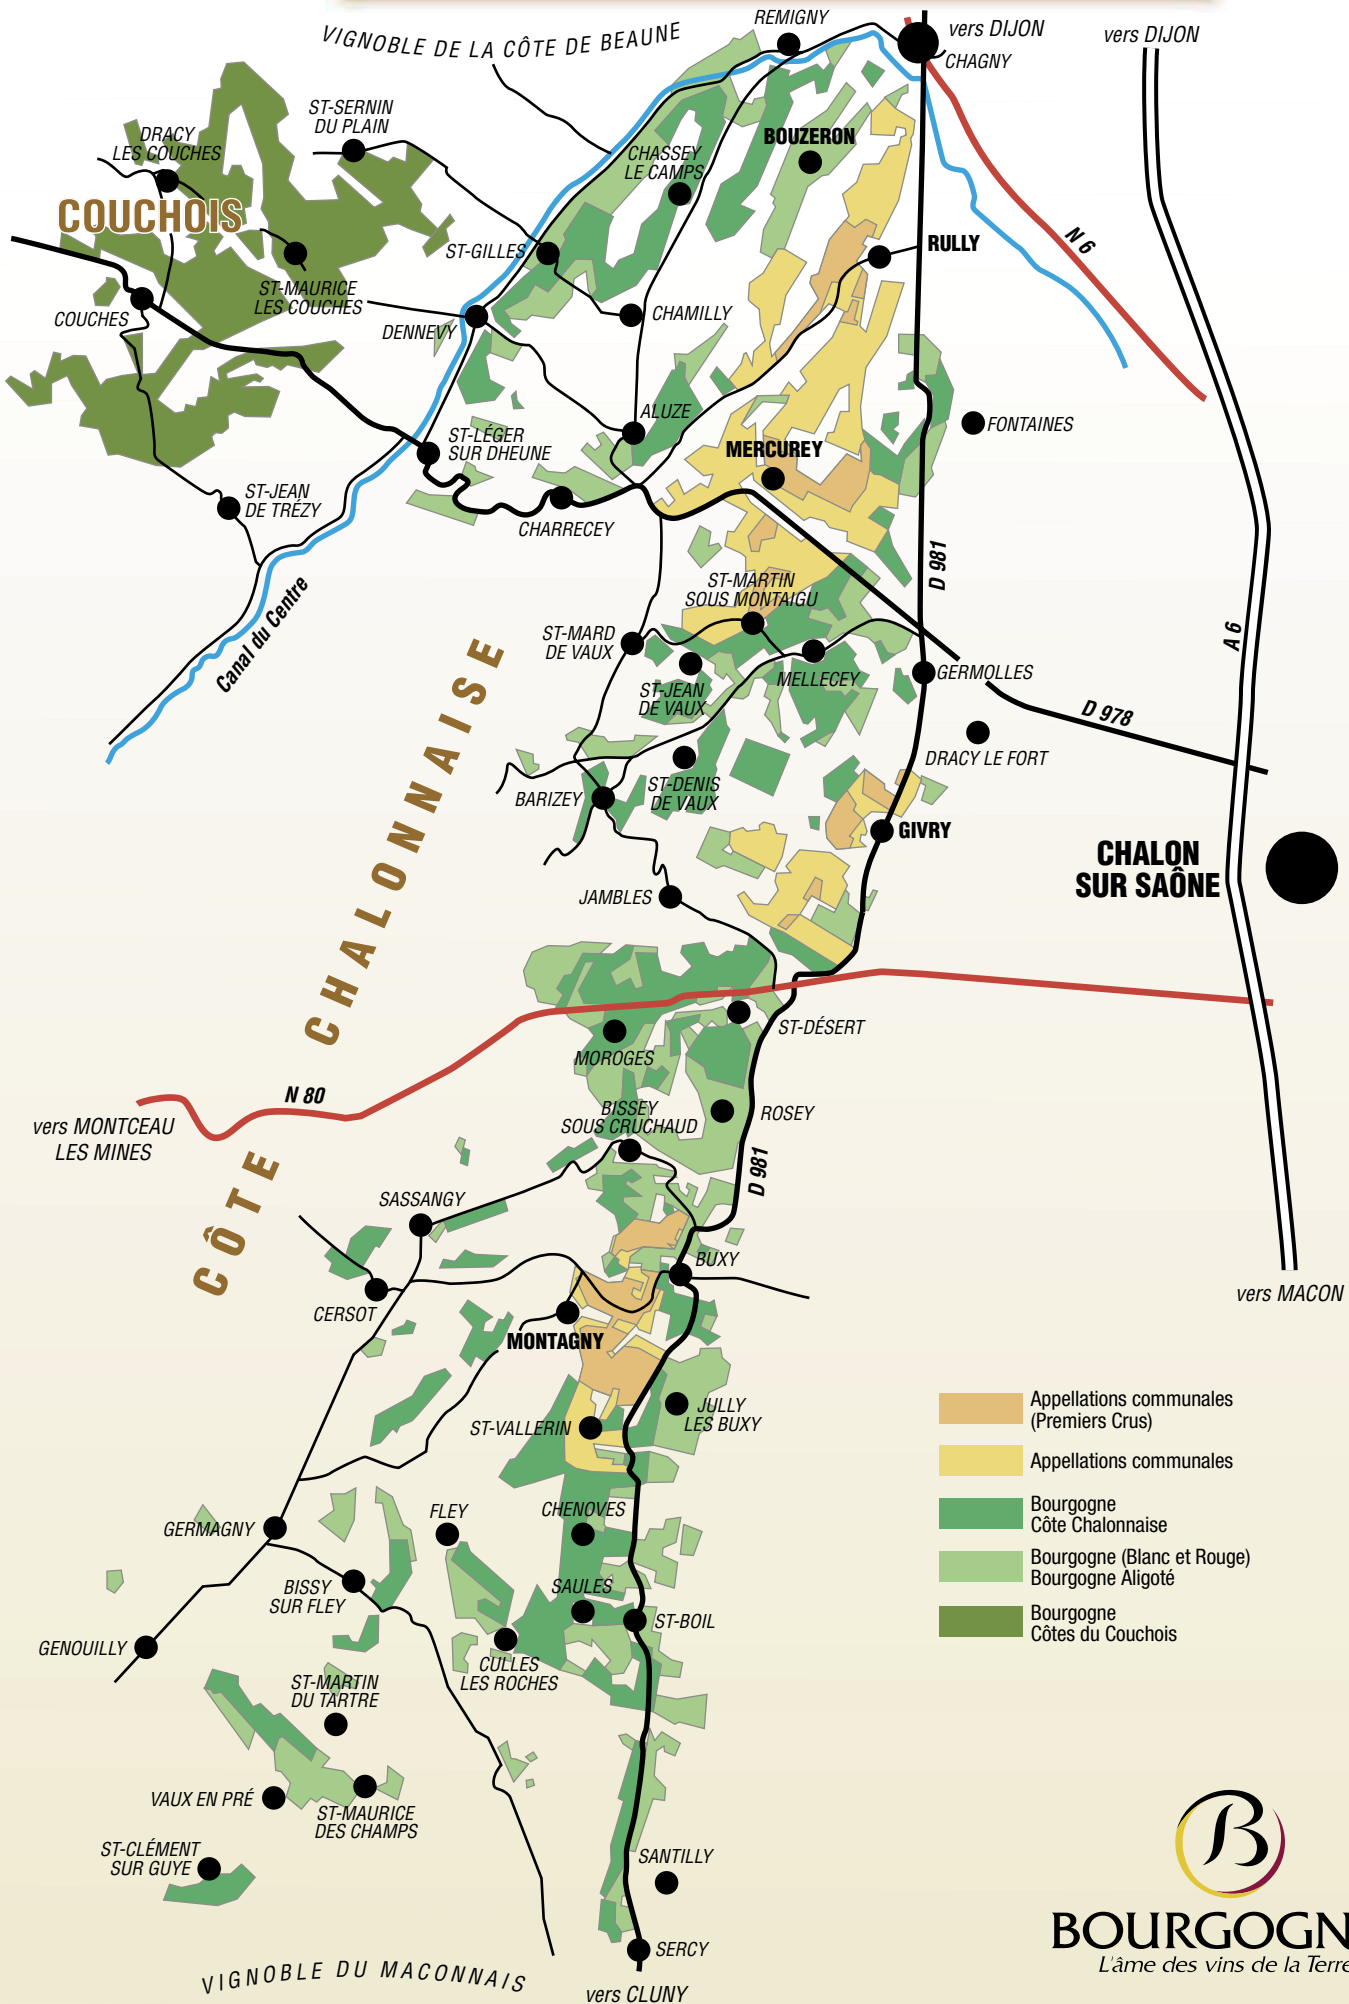

# VIGNOBLE DE LA CÔTE CHALONNAISE ET DU COUCHOIS

**BOURGOGNES**  
L'âme des vins de la Terre

# LA BOURGOGNE ET SES CINQ VIGNOBLES

CHABLIS & LE GRAND AUXERROIS

CÔTE DE NUITS

CÔTE DE BEAUNE

CHÂTILLONNAIS

CÔTE CHALONNAISE

MÂCONNAIS

## LES VIGNOBLES

- Chablis et le Grand Auxerrois
- Côte de Nuits
- Côte de Beaune
- Côte Chalonnaise
- Mâconnais