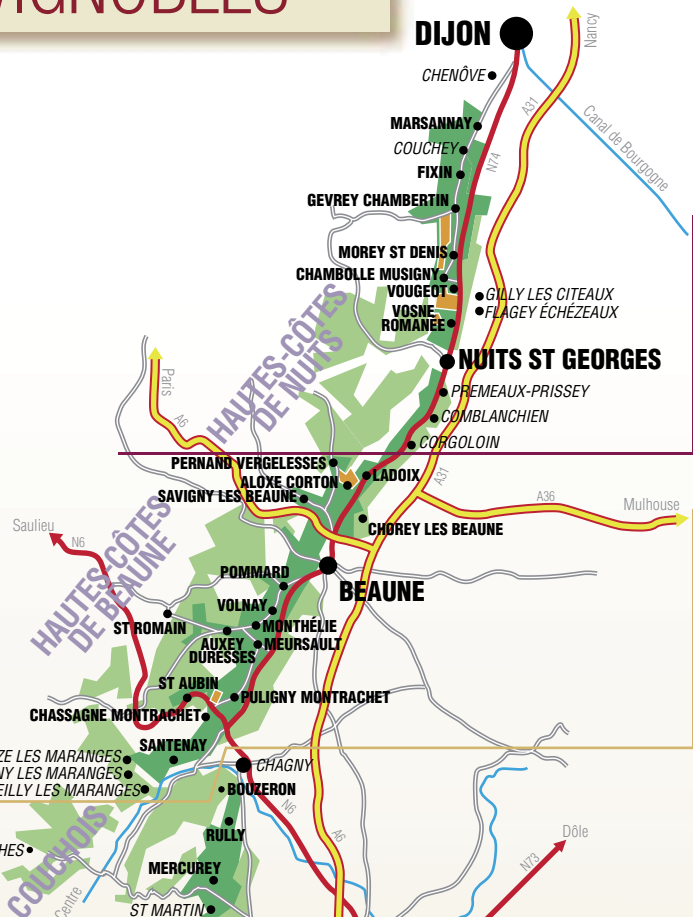

# VIGNOBLE DE LA CÔTE CHALONNAISE ET DU COUCHOIS

**BOURGOGNES**  
L'âme des vins de la Terre

# LA BOURGOGNE ET SES CINQ VIGNOBLES

CHABLIS & LE GRAND AUXERROIS

CÔTE DE NUITS

CÔTE DE BEAUNE

CHÂTILLONNAIS

CÔTE CHALONNAISE

MÂCONNAIS

## LES VIGNOBLES

- Chablis et le Grand Auxerrois
- Côte de Nuits
- Côte de Beaune
- Côte Chalonnaise
- Mâconnais

## LES NIVEAUX D'APPELLATIONS

- Appellations régionales
- Appellations communales et Premiers Crus
- Grands Crus

**BOURGOGNES**  
L'âme des vins de la Terre