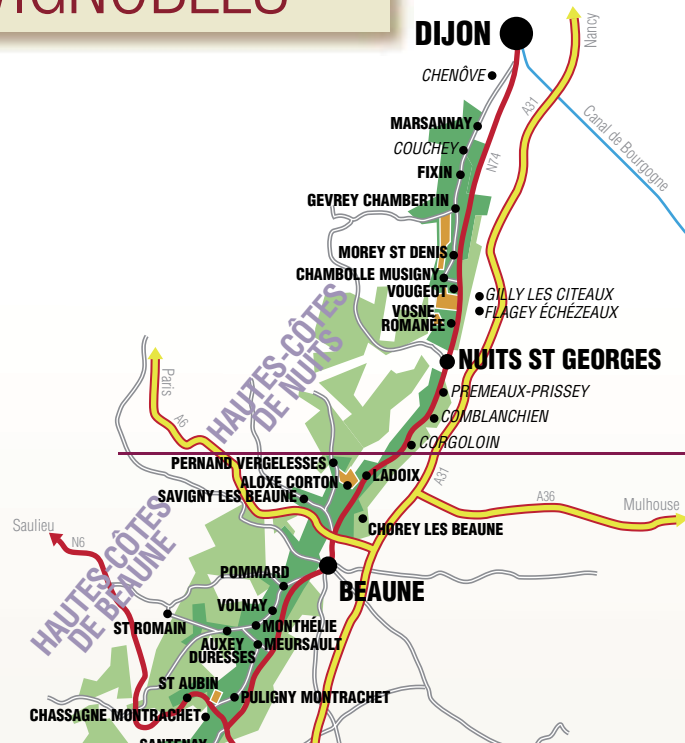

VIGNOBLE DE LA CÔTE DE NUITS ET DES HAUTES CÔTES DE NUITS

BOURGOGNES
L'âme des vins de la Terre

LA BOURGOGNE ET SES CINQ VIGNOBLES

CHABLIS & LE GRAND AUXERROIS

CHÂTILLONNAIS

LES VIGNOBLES

- Chablis et le Grand Auxerrois
- Côte de Nuits
- Côte de Beaune
- Côte Chalonnaise
- Mâconnais

LES NIVEAUX D'APPELLATIONS

- Appellations régionales
- Appellations communales et Premiers Crus
- Grands Crus

BOURGOGNES
L'âme des vins de la Terre

CÔTE DE NUITS

CÔTE DE BEAUNE

CÔTE CHALONNAISE

MÂCONNAIS