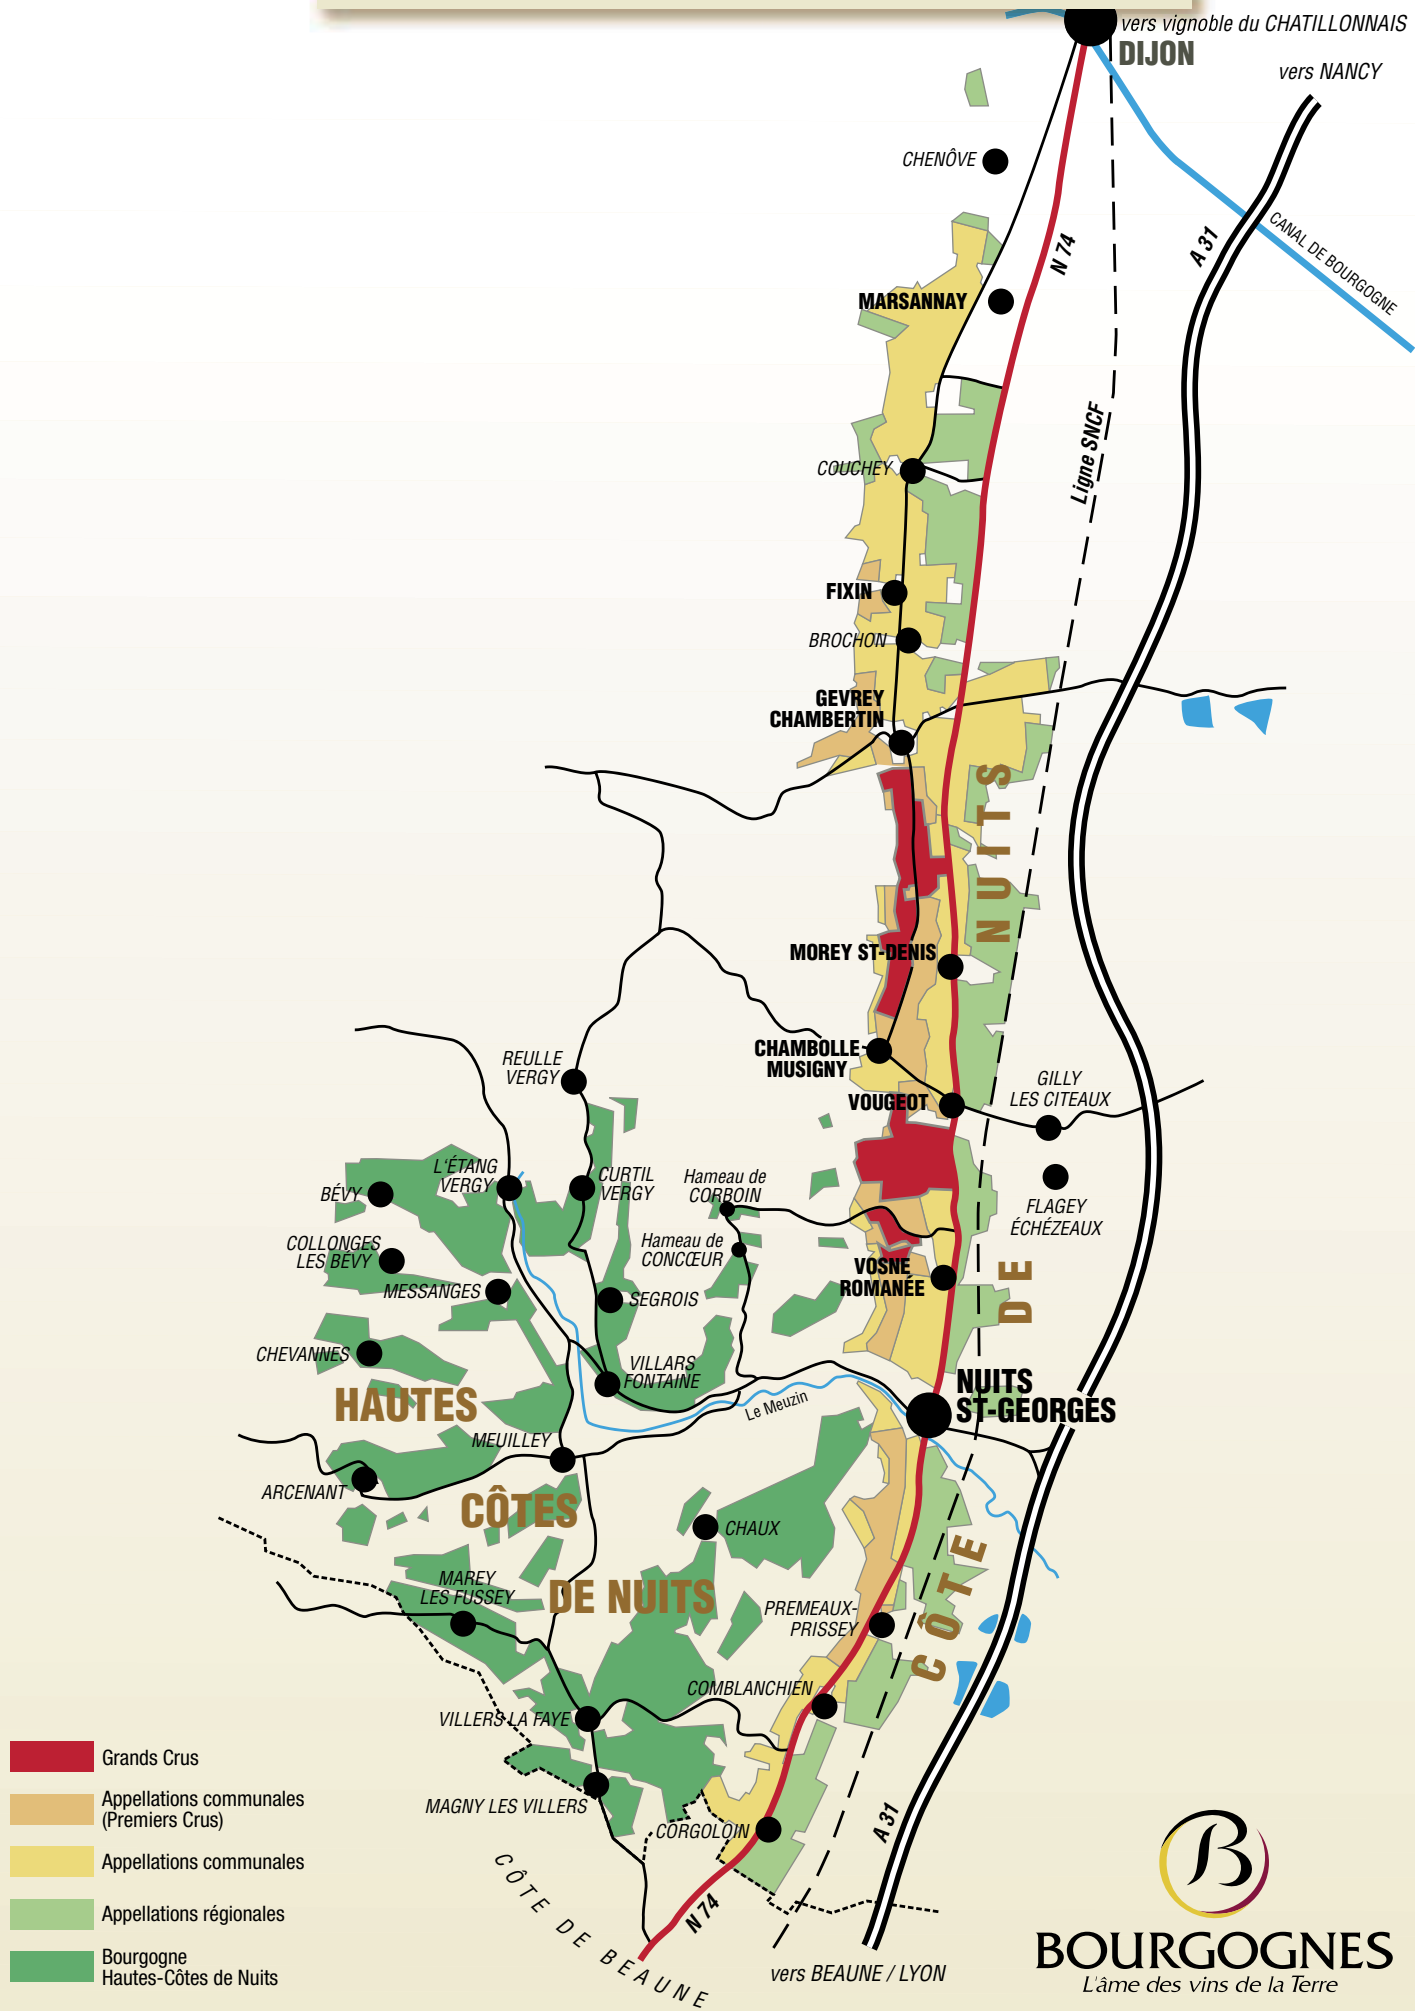

VIGNOBLE DE LA CÔTE DE NUITS ET DES HAUTES CÔTES DE NUITS

BOURGOGNES
L'âme des vins de la Terre

LA BOURGOGNE ET SES CINQ VIGNOBLES

CHABLIS & LE GRAND AUXERROIS

CHÂTILLONNAIS

LES VIGNOBLES

- Chablis et le Grand Auxerrois
- Côte de Nuits
- Côte de Beaune
- Côte Chalonnaise
- Mâconnais

LES NIVEAUX D'APPELLATIONS

- Appellations régionales
- Appellations communales et Premiers Crus
- Grands Crus

BOURGOGNES
L'âme des vins de la Terre

CÔTE DE NUITS

CÔTE DE BEAUNE

CÔTE CHALONNAISE

MÂCONNAIS