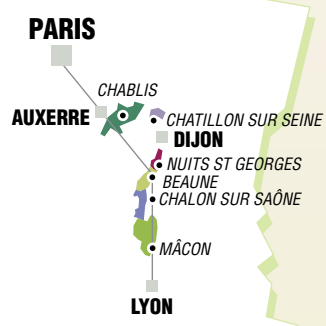

VIGNOBLE DE LA CÔTE DE NUITS ET DES HAUTES CÔTES DE NUITS

BOURGOGNES
L'âme des vins de la Terre

LA BOURGOGNE ET SES CINQ VIGNOBLES

CHABLIS & LE GRAND AUXERROIS

CHÂTILLONNAIS

LES VIGNOBLES

- Chablis et le Grand Auxerrois
- Côte de Nuits
- Côte de Beaune
- Côte Chalonnaise
- Mâconnais

LES NIVEAUX D'APPELLATIONS

- Appellations régionales
- Appellations communales et Premiers Crus
- Grands Crus

BOURGOGNES
L'âme des vins de la Terre

CÔTE DE NUITS

CÔTE DE BEAUNE

CÔTE CHALONNAISE

MÂCONNAIS